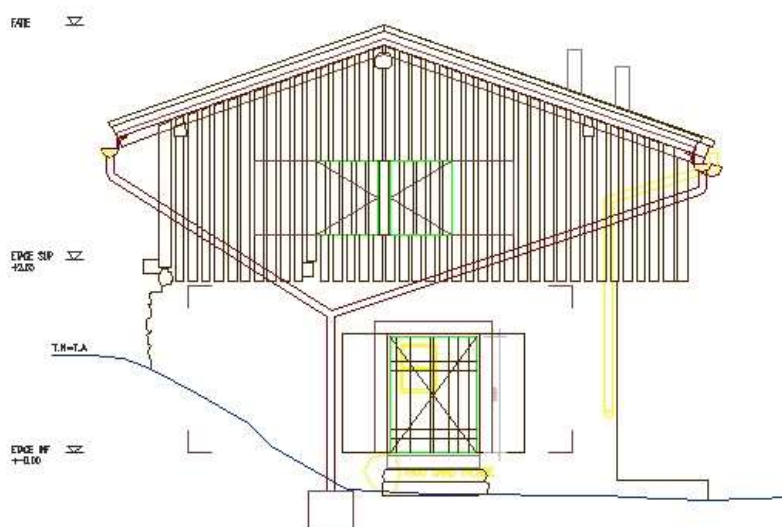

CHALET LONFAT-CORSAT AU MAYEN A FINHAUT

EN COLLABORATION AVEC

Bureau d'architecture
Personeni Raffaele Schärer
2001 Neuchâtel

PRESENTATION DU PROJET

Rénovation d'un chalet au Mayen à Finhaut.

CARACTERISTIQUES

Réalisation complète du projet d'étude des installations électriques.

Coût de la partie électrique : Fr. 20'000.00

CONCEPTION 2013
REALISATION 2014